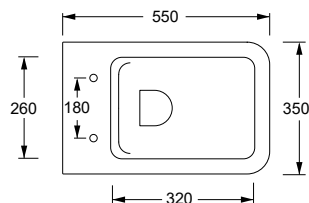

311901..

Lucidi / Shiny

Opachi / Matt

cm 55X35xh42

kg 30

Senza brida/Rimless

pallet ita 15

pallet ex 25