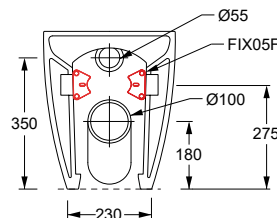

311901..

Lucidi / Shiny

Opachi / Matt

cm 55X35xh42

kg 30

Senza brida/Rimless

pallet ita 15

pallet ex 25