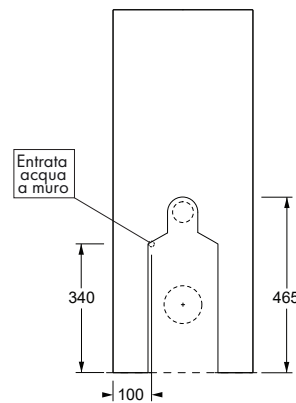

Articolo / Article

COD.

Cisterna Hide monoblocco  
Cistern Hide for close coupled WC

Bianco Europa / Europa White

26900101

Colorato / Coloured

Specificare il colore al momento dell'ordine

Specify the color when ordering

269001...

Lucidi / Shiny

Opachi / Matt

cm 37x13 x h96

kg 19,5

pallet ita

pallet ex

\* Solo per vasi h50

\* Only for h50 wc

\* Da richiedere al momento dell'ordine

\* To be requested when ordering

Accessori / Accesories

Meccanismo GEBERIT per cassetta monoblocco  
GEBERIT mechanism for cistern mbl

COD.

MBSCG

TECNICAL SHEET n°:	DESIGNER: MASSIMILIANO BRACONI	CODE: 26900101	Alice Ceramica srl Via Sassacci, 17 - 01033 Civita Castellana (VT), Italy Tel [+39] 0761.598.328 [+39] 0761.513.252 Fax [+39]0761.540.352 www.aliceceramica.com - info@aliceceramica.it		
SHEET FORMAT: A4	ISO	REVISION: 00	SCALE: 1:20	DATE: 21/02/2024	
REGULATION:	Pg: 1				
All the measurements respect the tollerances provided by the Alice Ceramica srl.					