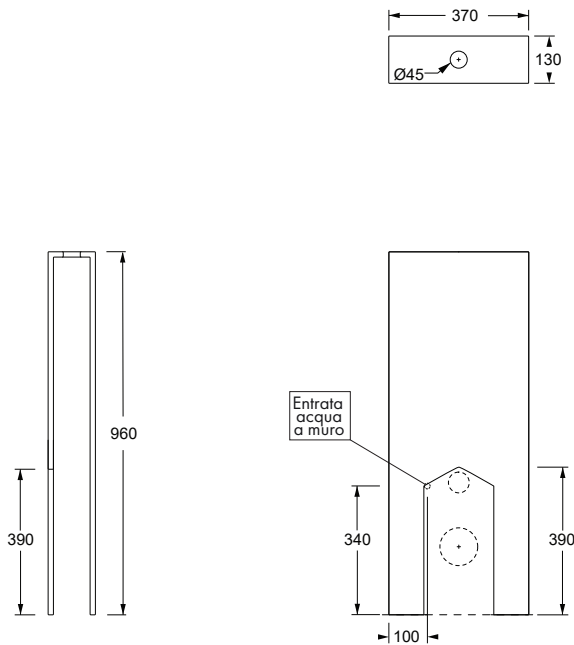

Articolo / Article

COD.

Cisterna Hide monoblocco  
Cistern Hide for close coupled WC

Bianco Europa / Europa White

26900101

Colorato / Coloured

Specificare il colore al momento dell'ordine

Specify the color when ordering

269001...

Lucidi / Shiny

Opachi / Matt

cm 37x13 x h96

kg 19,5

pallet ita

pallet ex

\* Solo per vasi h50

\* Only for h50 wc

\* Da richiedere al momento dell'ordine

\* To be requested when ordering

Accessori / Accesories

Meccanismo GEBERIT per cassetta monoblocco  
GEBERIT mechanism for cistern mbl

COD.

MBSCG

TECNICAL SHEET n°:	DESIGNER: MASSIMILIANO BRACONI	CODE: 26900101	Alice Ceramica srl Via Sassacci, 17 - 01033 Civita Castellana (VT), Italy Tel [+39] 0761.598.328 [+39] 0761.513.252 Fax [+39]0761.540.352 www.aliceceramica.com - info@aliceceramica.it		
SHEET FORMAT: A4	ISO	REVISION: 00	SCALE: 1:20	DATE: 21/02/2024	
REGULATION:	Pg: 1				
All the measurements respect the tollerances provided by the Alice Ceramica srl.					